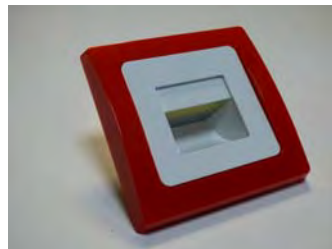

DELPHI Schalterserie rot

DELPHI Doppel USB je 2 Ampere rot

noch Ausfüllen

Schaltprog

Art.Nr.: 7946

DELPHI Taster 250V 10 Amp rot

na

Schaltprog

Art.Nr.: 7462

DELPHI LED Einbauleuchte COB rot

Diese LED-Einbauleuchte in RETRO Rot / Weiss eignet sich sehr gut z.B. für Wandeinbau oder Treppenstufenbeleuchtung. g. Modernste COB-LED und direkter Anschluss an 230V über Lüsterklemme. Energieeffizienzklasse A

Technische Daten:

- Anschluss: 230V/50Hz
- Lichtstrom 110lm
- Leistung 1,5W
- Lichtfarbe warmweiß
- Farbtemperatur 3000K
- Leuchtwinkel 120°

Schaltprog

Art.Nr.: 7522

DELPHI LED Dimmer und 1-fach Schalter rot

LED Dimmer mit Druck-Schalter und zusätzlich 1-fach x Schalter. Die Vereinigung von funktioneller, praktischer Technik und natürlich schönem Design. Alle 'DELPHI'-Komponenten sind für Längs- und Quermontage geeignet und mit einer eleganten RETRO Rot Oberfläche versehen. LED Dimmer Made in Germany! Technische Daten

Schaltprog

Art.Nr.: 7520

DELPHI LED Dimmer und 2-fach Schalter rot

LED Dimmer mit Druck-Schalter und zusätzlich 2-fach x Schalter. Die Vereinigung von funktioneller, praktischer Technik und natürlich schönem Design. Alle 'DELPHI'-Komponenten sind für Längs- und Quermontage geeignet und mit einer eleganten RETRO Rot Oberfläche versehen. LED Dimmer Made in Germany! Technische Daten

Schaltprog

Art.Nr.: 7518