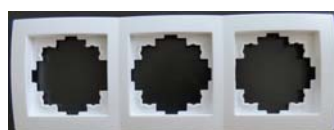

Levinia Kunststoffrahmen 3fach

LEVINA 3er Kunststoff Rahmen. Die Vereinigung von funktioneller, praktischer Technik und natürlich schönem Design. Alle Komponenten sind für Längs- und Quermontage geeignet und mit einer eleganten Oberfläche versehen. Technische Daten: