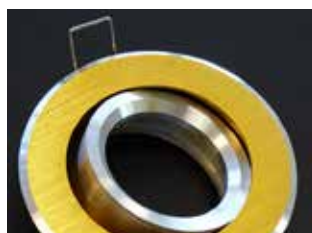

## Einbaustrahler

ArtNr.: 1159

ArtNr.: 4182

ArtNr.: 4189

ArtNr.: 7019

ArtNr.	Ausf.	Farbe	Ø x Höhe	Preis
3940	Metall	Eisen	Ø 88x27mm	3,95 €
3918	Metall	Weiß	Ø 88x27mm	3,95 €
2699	Metall	Chrom	Ø 88x27mm	3,95 €
540	Metall	schwarz	Ø 88x27mm	5,95 €
3921	Metall	Messing	Ø 88x27mm	3,95 €
7017	ALU	Satiniert	Ø 85x30mm	7,45 €
7016	ALU	Gebürstet	Ø 85x30mm	7,45 €
7018	ALU	Schwarz	Ø 85x30mm	7,45 €
7019	ALU	Gold geb.	Ø 85x30mm	7,45 €
7165	Glas	Spiegel	Ø 90x30mm	5,95 €
7166	Glas	Spiegel	90x90x30mm	6,95 €
1159	Möbel	Eisen	Ø 68x23mm	2,95 €
4182	35mm	Chrom	Ø 70x40mm	2,95 €
3643	35mm	Weiß	Ø 70x40mm	2,95 €
4189	35mm	Messing	Ø 70x40mm	2,95 €