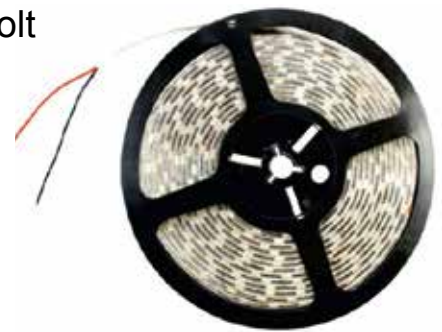

LED Bänder - Zubehör

LED Bänder / Streifen 12 Volt & 24 Volt

LED Bänder 5m IP63 5050er LEDs

ArtNr.	Watt	Lumen	Winkel	LED s	Lichtfarbe	LängexBreite	Preis
5110	48	600/m	120°	300	warm weiß	5 m x 10mm	24,95 €
4873	48	650/m	120°	300	neutral weiß	5 m x 10mm	24,95 €
5111	48	720/m	120°	300	kalt weiß	5 m x 10mm	24,95 €
5118	48	k.A.	120°	300	rot	5 m x 10mm	34,95 €
5119	48	k.A.	120°	300	gelb	5 m x 10mm	34,95 €
5120	48	k.A.	120°	300	grün	5 m x 10mm	34,95 €
5121	48	k.A.	120°	300	blau	5 m x 10mm	34,95 €
2762	48	k.A.	120°	300	orange	5 m x 10mm	34,95 €

Für ArtNr 6358 DUAL Band oder auch CCT (Correlated Color Temperatur) genannt
Kontroller AN 6675 + Fernbedienung AN 6669
Stufenloses umregeln von kalt weiß > warm weiß