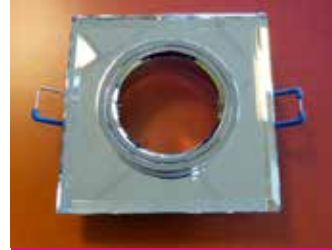

# Einbau Spots Rund und Eckig + G4 Fassung

ArtNr.: 3940

ArtNr.: 7165

ArtNr.: 7166

ArtNr.: 540