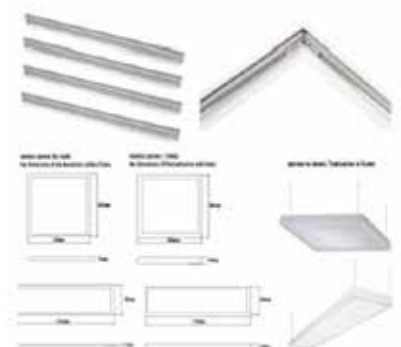

Aufbau - LED Leuchten

Schnelle Montage alle Leuchten für 230 Volt

LED AUFBAU Leuchten rund 230 Volt von 6...25 Watt

ArtNr.	Watt	Lumen	Winkel	dimmbar	Lichtfarbe	Ø x Höhe	Preis
4116	6	300	120°	nein	warm weiß	125x40mm	6,95 €
4145	6	360	120°	nein	kalt weiß	125x40mm	6,95 €
7335	12	780	120°	nein	warm weiß	170x40mm	9,95 €
8381	12	880	120°	nein	neutral weiß	170x40mm	9,95 €
4192	12	910	120°	nein	kalt weiß	170x40mm	9,95 €
7336	18	1200	120°	nein	warm weiß	225x40mm	11,45 €
8382	18	1300	120°	nein	kalt weiß	225x40mm	11,45 €
7337	25	1825	120°	nein	warm weiß	300x40mm	26,95 €
8383	25	1825	120°	nein	neutral weiß	300x40mm	26,95 €

LED AUFBAU Leuchten eckig 230 Volt von 6...25 Watt

ArtNr.	Watt	Lumen	Winkel	dimmbar	Lichtfarbe	L x Höhe	Preis
6724	6	300	120°	nein	warm weiß	125x40mm	6,95 €
6725	6	360	120°	nein	kalt weiß	125x40mm	6,95 €
6726	12	780	120°	nein	warm weiß	170x40mm	9,95 €
6727	12	880	120°	nein	kalt weiß	170x40mm	9,95 €
6728	18	1240	120°	nein	warm weiß	225x40mm	12,45 €
6370	18	1260	120°	nein	neutral weiß	225x40mm	12,45 €
6729	18	1300	120°	nein	kalt weiß	225x40mm	12,45 €
7340	25	1825	120°	nein	warm weiß	300x40mm	26,95 €
4190	25	1825	120°	nein	neutral weiß	300x40mm	26,95 €

LED AUFBAU Leuchten ZUBEHÖR

ArtNr.	Material	Bezeichnung	Farbe	Abmessung	Preis
8000	ALU	Rahmen	weiß	600x600mm	19,95 €
8001	ALU	Rahmen	schwarz	600x600mm	16,95 €
8002	ALU	Rahmen	weiß	300x1200mm	22,95 €
3777	ALU	Rahmen	weiß	620x620mm	23,95 €
6500	Stahl	Abhängung	silber	1000mm Seil	3,95 €
7856	Stahl	Klemmfedern	eisen	50x40x27mm	7,95 €