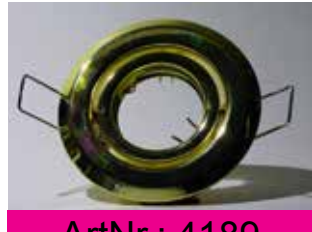

ArtNr.: 4189