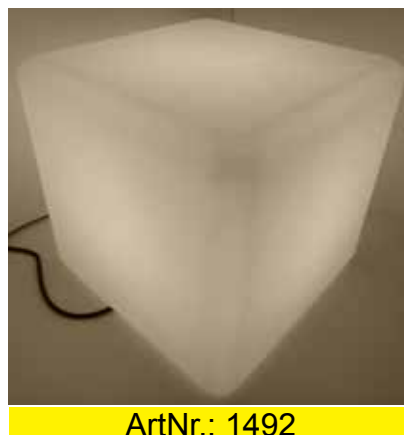

Jetzt auch als WÜRFEL

ArtNr.: 1492