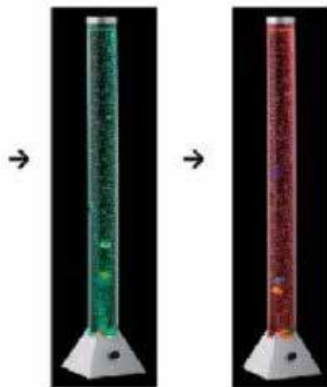

Wassersäulen

ArtNr.	Ø	Höhe	Schwimmer	Licht	Preis
3312	80mm	360mm	3 Quallen	wechselnd	29,95 €
3477	80mm	360mm	6 bunte Kugeln	wechselnd	29,95 €
3496	80mm	360mm	5 Fische	wechselnd	29,95 €
3476	80mm	360mm	3 Seepferdchen	wechselnd	29,95 €
3331	80mm	360mm	3 Clown Fische	wechselnd	29,95 €
3651	80mm	360mm	1 Skelett 1 Seepf. 3 Kugeln	wechselnd	29,95 €
3296	80mm	360mm	3 Quallen+10 W-Bälle	wechselnd	29,95 €
3253	100mm	1300mm	5 Fische	wechselnd	49,95 €
3279	100mm	1300mm	15 Fische	wechselnd	57,95 €
7330	100mm	1300mm	20 Fische	wechselnd	64,95 €