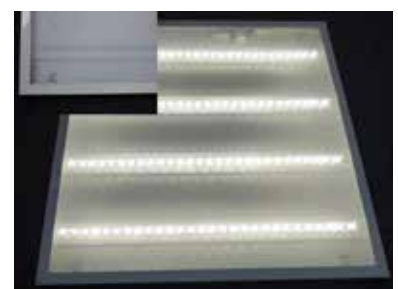

ArtNr 4998
Prismatic 36 Watt

LED EINBAU Leuchten eckig 230 Volt

ArtNr.	Watt	Lumen	Winkel	dimmb.	Lichtfarbe	LängexBreite	Preis
6460	36	3000	120°	nein	warm weiß	600x600mm	44,95 €
6461	36	3400	120°	nein	neutral weiß	600x600mm	44,95 €
6462	36	3400	120°	nein	kalt weiß	600x600mm	44,95 €
6463	46	3400	120°	nein	warm weiß	1200x300mm	37,95 €
6464	46	3400	120°	nein	neutral weiß	1200x300mm	37,95 €
6465	46	3400	120°	nein	kalt weiß	1200x300mm	37,95 €
8297	40	3400	120°	nein	neutral weiß	620x620mm	59,95 €
8298	40	4000	120°	nein	kalt weiß	620x620mm	59,95 €
4998	36	3200	120°	nein	neutral weiß	600x600mm	17,95 €