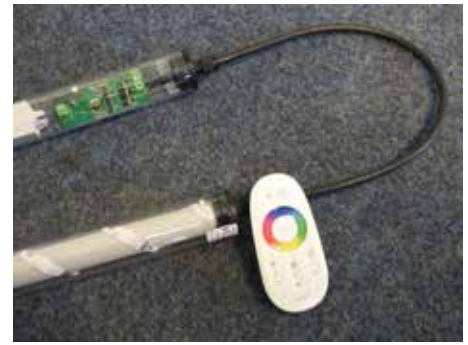

Deutsche Bedienungsanleitung wird beigelegt!