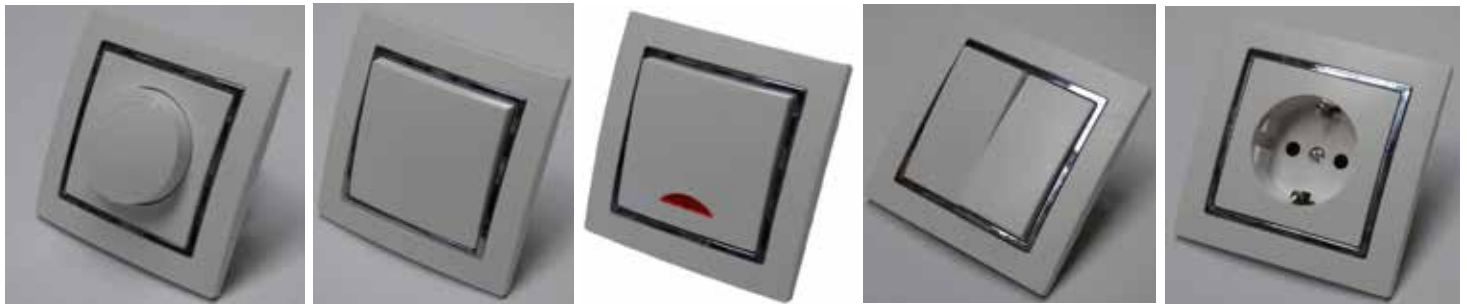

Levina S - Silber

LEVINA S = Silberner Innen Rand

LEVINA S Silber/Weiß Elektro Schalter Serie

ArtNr.	Ausführung	Farbe	Leistung	Preis
5753	Schuko Steckdose	weiß	16 A	3,95 €
5754	Wechsel Schalter	weiß	10 A	3,95 €
5755	Serien Schalter	weiß	10 A	3,95 €
5756	Kontroll Schalter	weiß	10 A	3,95 €
7232	Taster	weiß	10 A	3,75 €
5757	Rolladen Taster	weiß	10 A	4,45 €
6973	Antennen Dose TV-SAT	weiß	. / .	8,95 €
7185	RJ45 Telefon & Cat5	weiß	10 A	4,45 €
6974	Netzwerk RJ-45	weiß	. / .	4,45 €
6976	Dimmer 20-300 Watt	weiß	1 A	18,95 €
6975	LED Dimmer 7-110 W	weiß	0,5	54,95 €
5750	Rahmen 1-fach	weiß	. / .	1,00 €
5751	Rahmen 2-fach	weiß	. / .	1,45 €

Die Vereinigung von funktioneller, praktischer Technik und natürlich schönem Design. Alle DELPHI-Komponenten sind für Längs- und Quer Montage geeignet und mit einer eleganten hochglänzenden Oberfläche versehen.

Auf Wunsch erstellen wir Ihre Wunsch Kombination!

LEVINA S Silber/Weiß 2-fach Rahmen Serie

ArtNr.	Ausführung	Farbe	Leistung	Preis
9388	Schuko Steckdose 2-fach	weiß	16 A	6,95 €
9389	Wechsel Schalter	weiß	10 A	6,95 €
9547	Serien Schalter	weiß	10 A	6,95 €
9548	Kontroll Schalter	weiß	10 A	6,95 €
9551	Netzwerk & Telefon	weiß	10 A	8,95 €
9554	Netzwerk RJ-45	weiß	. / .	8,95 €

Gängige Kombinationen. Viele Kombis machbar!