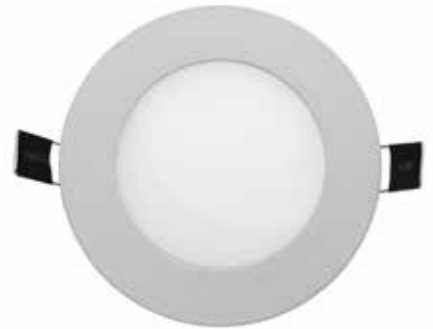

Einbau - LED Leuchten

Schnelle Montage und alle Leuchten sind mit 230 Volt Anschluss!

LED EINBAU Leuchten rund 230 Volt von 6...18 Watt

ArtNr.	Watt	Lumen	Winkel	dimmbar	Lichtfarbe	Ø x Höhe	Preis
6474	6	340	120°	nein	warm weiß	120x22mm	5,95 €
6473	6	350	120°	nein	neutral weiß	120x22mm	5,95 €
6472	6	360	120°	nein	kalt weiß	120x22mm	5,95 €
6471	12	750	120°	nein	warm weiß	170x22mm	7,95 €
6470	12	750	120°	nein	neutral weiß	170x22mm	7,95 €
6469	12	750	120°	nein	kalt weiß	170x22mm	7,95 €
6468	18	1250	120°	nein	warm weiß	225x22mm	8,95 €
6467	18	1250	120°	nein	neutral weiß	225x22mm	8,95 €
6466	18	1250	120°	nein	kalt weiß	225x22mm	8,95 €