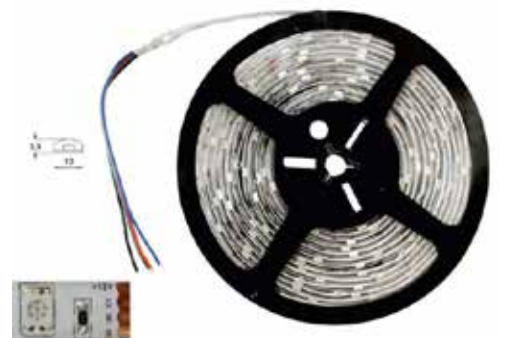

### LED Bänder 5m R-G-B 5050er LEDs

ArtNr	W	Norm	Winkel	LED	Lichtfarbe	L x Breite	Preis
4266	48	IP 20	120°	300	R-G-B IP20	5 m x 10mm	21,95 €
4277	48	IP 63	120°	300	R-G-B IP63	5 m x 10mm	26,95 €
7188	48	IP 20	120°	300	RGB-WW	5 m x 10mm	29,95 €
7189	48	IP 20	120°	300	RGB-W	5 m x 10mm	29,95 €
6052	48	IP 63	120°	300	RGB-WW	5 m x 10mm	29,95 €
6053	48	IP 63	120°	300	RGB-W	5 m x 10mm	29,95 €
9510	48	IP 20	120°	300	RGBW-WW	5 m x 10mm	48,95 €
6358	48	IP20	120°	300	Dual W+WW	5 m x 10mm	54,95 €
6360	48	IP 33	120°	300	Prem. RGB	5 m x 10mm	34,95 €
6361	48	IP 65	120°	300	Prem. RGB	5 m x 10mm	49,95 €

Wir konfektionieren alle LED Bänder nach Kundenwunsch und Zusammen-Stellung.

Einfarbigen Bänder haben einen 2,1mmn DC Anschluß passend für unsere Netzteile.

Alle RGB-x Bänder werden über einen Controller angeschlossen und haben ein kurzes Kabel für den Anschluß.